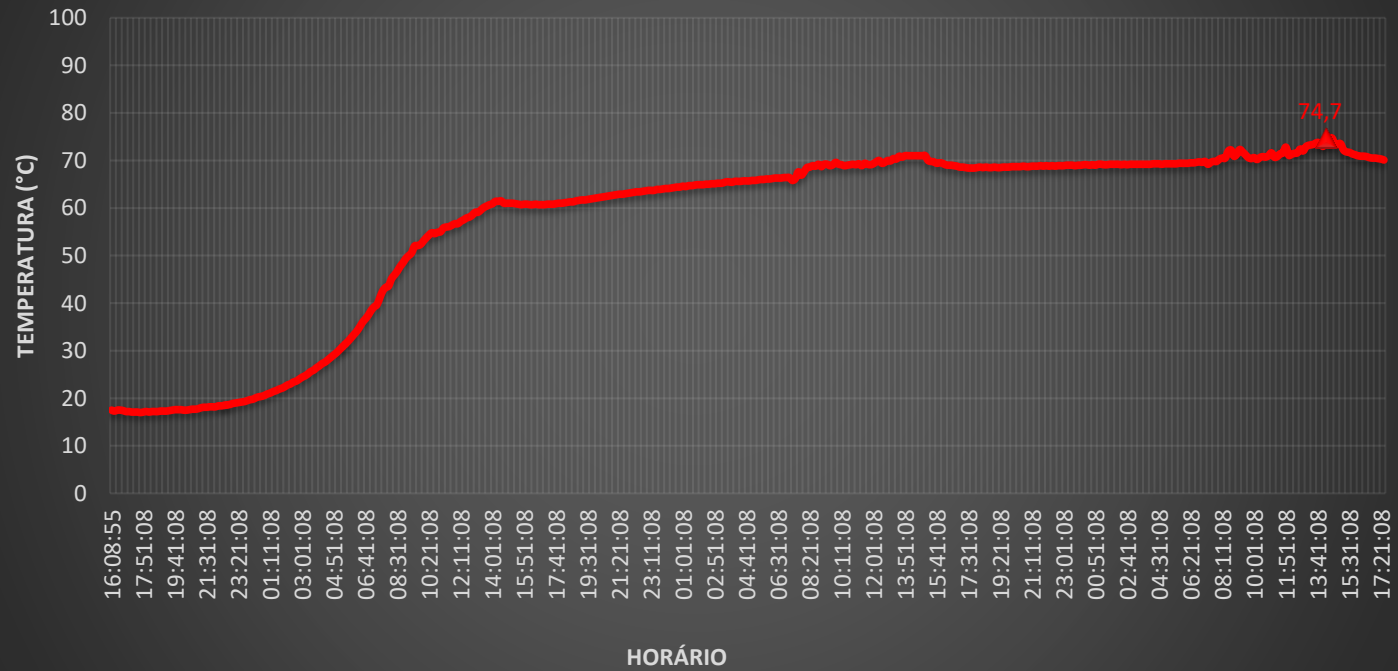

# Gráfico de Monitoramento - PIN - 002

MONITORAMENTO TÉRMICO B-10 COND - A 12/12/2025  
- SETAI DESIGN BY PININFARINA - fck: 40MPa -

Data Logger:  
LUTRON THERMOMETER TM - 947 SD