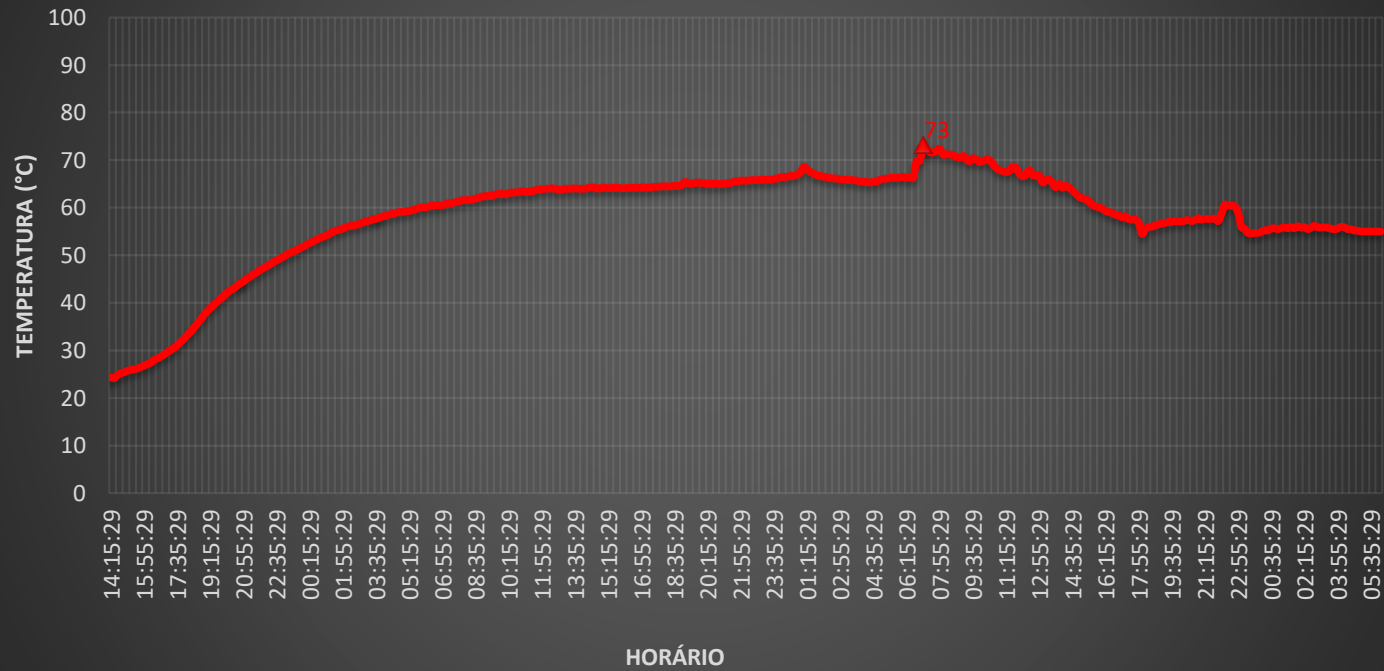

Gráfico de Monitoramento - PIN - 004

MONITORAMENTO TÉRMICO B-08 28/02/2026 SETAI DESIGN BY PININFARINA - fck: 40MPa

Data Logger:
LUTRON THERMOMETER TM - 947 SD