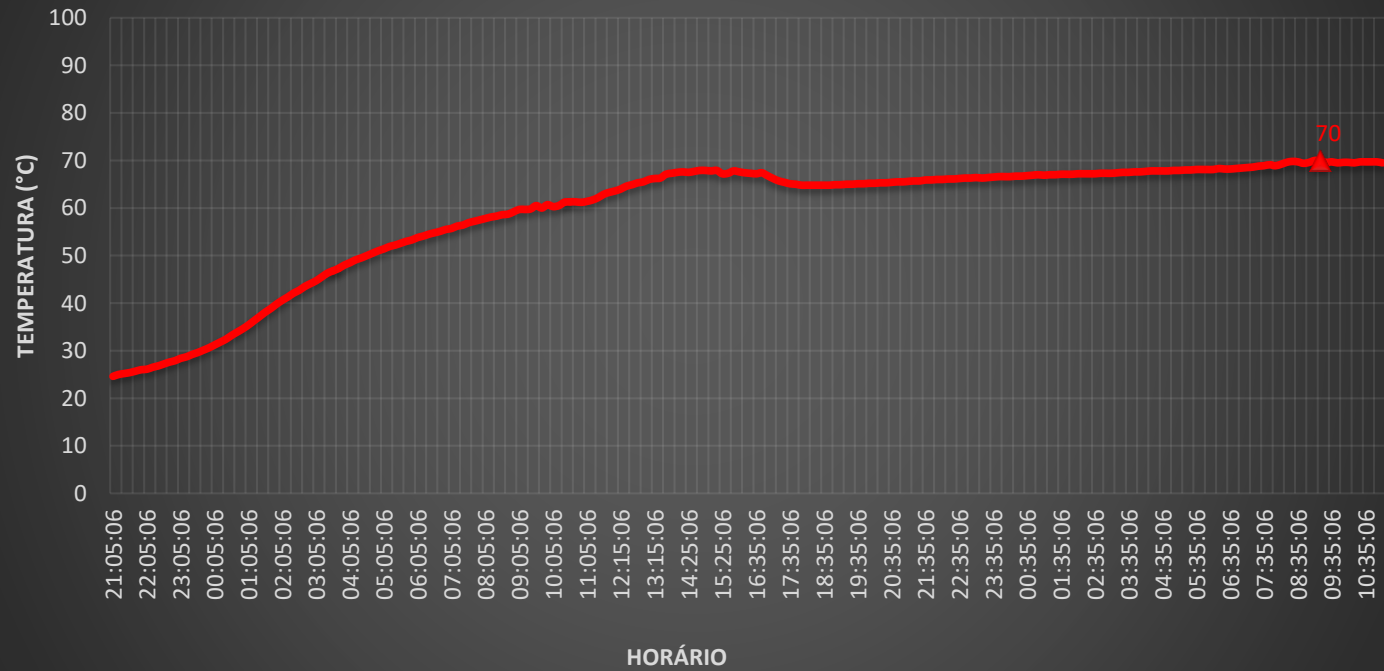

Gráfico de Monitoramento - PIN - 005

MONITORAMENTO TÉRMICO 14/03/2026 SETAI DESIGN BY PININFARINA - fck: 40MPa

Data Logger:
LUTRON THERMOMETER TM - 947 SD